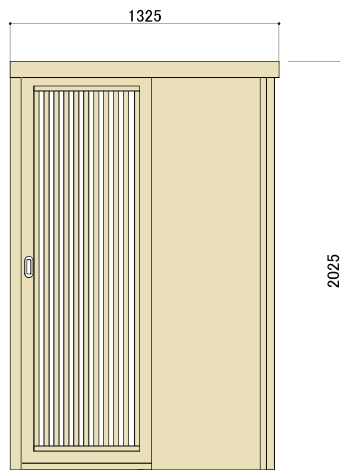

【標準仕様】

●サイズ

(1名用)

内寸：幅 1,200 x 奥行 1,200 x 高さ 2,000 mm

外寸：幅 1,325 x 奥行 1,350 x 高さ 2,025 mm

(2名用)

内寸：幅 1,200 x 奥行 2,460 x 高さ 2,000 mm

外寸：幅 1,325 x 奥行 2,550 x 高さ 2,025 mm

※2名用は在庫限りのサイズとなります。

●付属品

テーブル、3口OAタップ、シリンダー錠

●素材

板：木製 (MDF) / ドア枠、フレーム：スチール木目シート貼り

天井：ポリカーボネート中空板、一部木製

【1名用】

【2名用】

【オプション】

- 給気用換気扇付天井
- 吸音パネル
- スマートロック
- 施設管理システム (予約・スマホ開錠)

●会議室の設計、施工も可

複数名のブース作成、会議室設置、オフィスレイアウトの作成も承ります。

●予約、入退室管理、課金システムと連携

入退室管理を IT 化、レンタルオフィスや会議室の無人運営に対応します。

販売・お問い合わせ先

配線レスキュー

0120-961-220

受付時間
平日 9:00~17:30