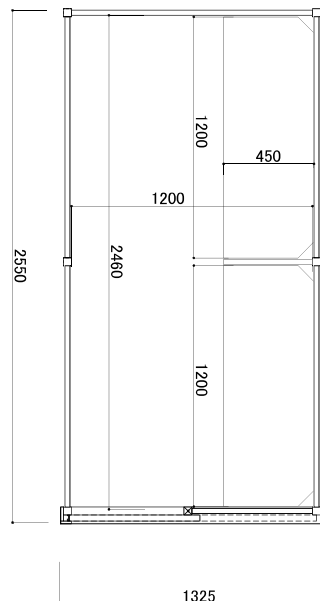

【標準仕様】

●サイズ

(1名用)

内寸：幅 1,200 x 奥行 1,200 x 高さ 2,000 mm

外寸：幅 1,325 x 奥行 1,350 x 高さ 2,025 mm

(2名用)

内寸：幅 1,200 x 奥行 2,460 x 高さ 2,000 mm

外寸：幅 1,325 x 奥行 2,550 x 高さ 2,025 mm

※2名用は在庫限りのサイズとなります。

●付属品

テーブル、3口OAタップ、シリンダー錠

●素材

板：木製 (MDF) / ドア枠、フレーム：スチール木目シート貼り

天井：ポリカーボネート中空板、一部木製

【1名用】

【2名用】

【オプション】

- 給気用換気扇付天井
- 吸音パネル
- スマートロック
- 施設管理システム (予約・スマホ開錠)

●会議室の設計、施工も可

複数名のブース作成、会議室設置、オフィスレイアウトの作成も承ります。

●予約、入退室管理、課金システムと連携

入退室管理を IT 化、レンタルオフィスや会議室の無人運営に対応します。

販売・お問い合わせ先

配線レスキュー

0120-961-220

受付時間
平日 9:00~17:30