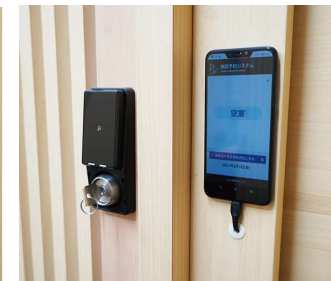

●予約、入退室管理、課金システムと連携

入退室管理を IT 化、レンタルオフィスや会議室の無人運営に対応します。

販売・お問い合わせ先

配線レスキュー

0120-961-220

受付時間
平日 9:00~17:30