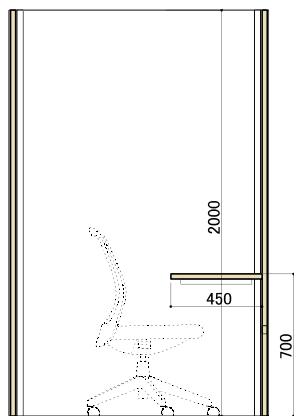

【標準仕様】

●サイズ

(1名用)

内寸：幅 1,200 x 奥行 1,200 x 高さ 2,000 mm

外寸：幅 1,325 x 奥行 1,350 x 高さ 2,025 mm

(2名用)

内寸：幅 1,200 x 奥行 2,460 x 高さ 2,000 mm

外寸：幅 1,325 x 奥行 2,550 x 高さ 2,025 mm

※2名用は在庫限りのサイズとなります。

●付属品

テーブル、3口OAタップ、シリンダー錠

●素材

板：木製 (MDF) / ドア枠、フレーム：スチール木目シート貼り

天井：ポリカーボネート中空板、一部木製

【1名用】

【2名用】

【オプション】

- 給気用換気扇付天井
- 吸音パネル
- スマートロック
- 施設管理システム (予約・スマホ開錠)

●会議室の設計、施工も可

複数名のブース作成、会議室設置、オフィスレイアウトの作成も承ります。

●予約、入退室管理、課金システムと連携

入退室管理を IT 化、レンタルオフィスや会議室の無人運営に対応します。

販売・お問い合わせ先

配線レスキュー

0120-961-220

受付時間
平日 9:00~17:30