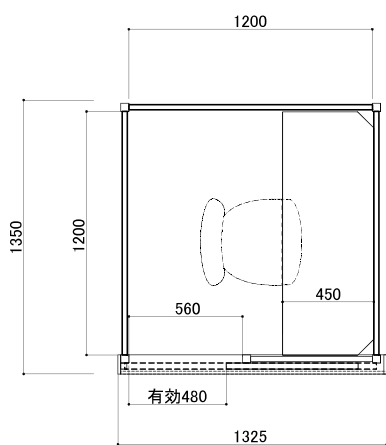

【標準仕様】

●サイズ

(1名用)

内寸：幅 1,200 x 奥行 1,200 x 高さ 2,000 mm

外寸：幅 1,325 x 奥行 1,350 x 高さ 2,025 mm

(2名用)

内寸：幅 1,200 x 奥行 2,460 x 高さ 2,000 mm

外寸：幅 1,325 x 奥行 2,550 x 高さ 2,025 mm

※2名用は在庫限りのサイズとなります。

●付属品

テーブル、3口OAタップ、シリンダー錠

●素材

板：木製 (MDF) / ドア枠、フレーム：スチール木目シート貼り

天井：ポリカーボネート中空板、一部木製

【1名用】

【2名用】

【オプション】

- 給気用換気扇付天井
- 吸音パネル
- スマートロック
- 施設管理システム (予約・スマホ開錠)

●会議室の設計、施工も可

複数名のブース作成、会議室設置、オフィスレイアウトの作成も承ります。

●予約、入退室管理、課金システムと連携

入退室管理を IT 化、レンタルオフィスや会議室の無人運営に対応します。

販売・お問い合わせ先

配線レスキュー

0120-961-220

受付時間
平日 9:00~17:30